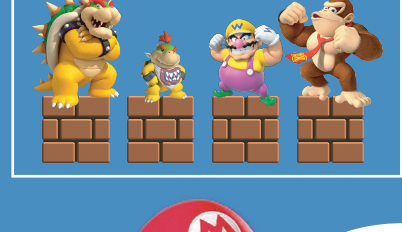

SUPER MARIO

Super Mario Bros è stato rilasciato per la prima volta su console Nintendo Entertainment System (NES) e segue le avventure dell'idraulico Mario, la maggior parte delle volte nel Regno di Champinon. Luigi, suo fratello, si unisce spesso alla missione, insieme ad altri personaggi, con l'obiettivo di salvare la Principessa Peach dal malvagio Bowser

AMICI

Jumpman apparve la prima volta in *Donkey Kong* nel 1981, ma nell'83 fu cambiato in Mario per omaggiare il titolare della prima sede Nintendo negli Stati Uniti, Mario Segale

NEMICI

MARIO 139800
WORLD 4-3
TIME 1:38

Luigi e Mario operano nel Regno di Champinon, completando i vari livelli saltando su piattaforme e sconfiggendo nemici

Here we go!
Super stella rende Mario invincibile e veloce

Ogni mondo ha il suo tema e alla fine c'è sempre un combattimento contro Bowser in un castello

Domestiche 360,74 | Portatili 429,30

Mercato globale dei videogiochi

Classifica dei videogiochi più venduti della storia

1. WII SPORT (82.65 M)
2. SUPER MARIO B (40.24 M)
3. MARIO KART WII (35.98 M)
4. WII SPORT RESORT (32.9 M)
5. POKEMON R/O/B (31.37 M)
6. TETRIS (30.26 M)
7. NEW SUPER MARIO B (29.85 M)
8. WII PLAY (28.92 M)
9. NEW S. M. BROS WII (28.31 M)
10. DUCK HUNT (28.31 M)