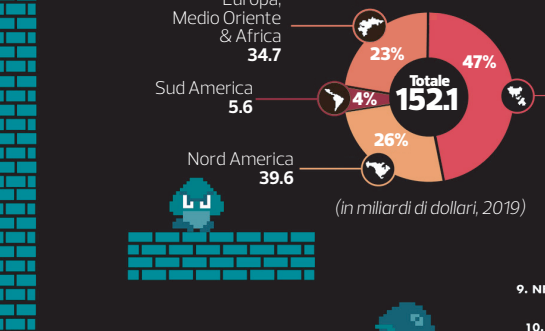

Il livello dell'acqua ha generato una forte frustrazione a causa della sua difficoltà. È stata una sorpresa per tutti i giocatori

Successo globale

Vendite di console Nintendo nel mondo

Vendite totali **790,04 milioni**

Domestiche 360,74 | Portatili 429,30

Mercato globale dei videogiochi

Classifica dei videogiochi più venduti della storia

1. WII SPORT (82.65 M)
2. SUPER MARIO B (40.24 M)
3. MARIO KART WII (35.98 M)
4. WII SPORT RESORT (32.9 M)
5. POKEMON R/O/B (31.37 M)
6. TETRIS (30.26 M)
7. NEW SUPER MARIO B (29.85 M)
8. WII PLAY (28.92 M)
9. NEW S. M. BROS WII (28.31 M)
10. DUCK HUNT (28.31 M)