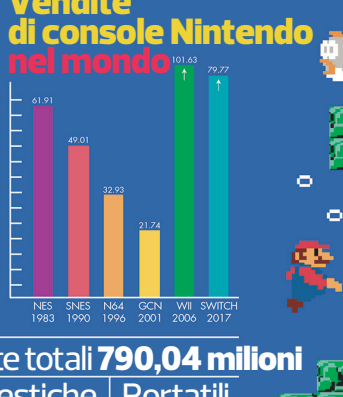

Le vendite

Super Mario è la serie di videogiochi più venduta della storia

310 milioni di copie vendute

Shigeru Miyamoto è un progettista di giochi giapponese considerato il padre dei videogiochi moderni.

La curiosità

Raccogli monete e completa rapido il livello...

e all'ingresso del castello troverai...

...fuochi d'artificio!

Super Smash, Paper, Tennis, Dr., Paint, Kart, Party, Run, & Sonic, Football

- Super Smash**: Gioco di lotta a incontri
- Paper**: Unisce RPG tradizionali a caratteristiche dei giochi di Mario
- Tennis**: Titolo sportivo uscito nel 2000 per Nintendo 64
- Dr.**: Simile a Tetris, ma si devono combinare pillole
- Paint**: Si può creare musica e disegnare
- Kart**: Il primo gioco di corse Mario esce nel 1992
- Party**: Un tabellone e tanti minigiochi per 4 personaggi
- Run**: Per i telefonini, Mario schiva ostacoli a destra e sinistra
- & Sonic**: Sfide olimpiche tra personaggi di Mario e Sonic
- Football**: Altro titolo sportivo pubblicato nel 2005

Il livello dell'acqua ha generato una forte frustrazione a causa della sua difficoltà. È stata una sorpresa per tutti i giocatori

Successo globale

Vendite di console Nintendo nel mondo

Vendite totali **790,04 milioni**

Domestiche 360,74 | Portatili 429,30

Mercato globale dei videogiochi

Classifica dei videogiochi più venduti della storia

1. WII SPORT (82.65 M)
2. SUPER MARIO B (40.24 M)
3. MARIO KART WII (35.98 M)
4. WII SPORT RESORT (32.9 M)
5. POKEMON R/O/B (31.37 M)
6. TETRIS (30.26 M)
7. NEW SUPER MARIO B (29.85 M)
8. WII PLAY (28.92 M)
9. NEW S. M. BROS WII (28.31 M)
10. DUCK HUNT (28.31 M)