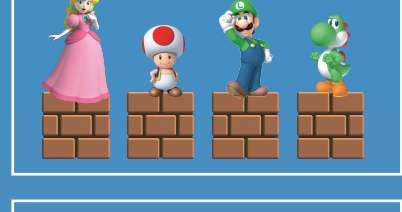

SUPER MARIO

Super Mario Bros è stato rilasciato per la prima volta su console Nintendo Entertainment System (NES) e segue le avventure dell'idraulico Mario, la maggior parte delle volte nel Regno di Champinon. Luigi, suo fratello, si unisce spesso alla missione, insieme ad altri personaggi, con l'obiettivo di salvare la Principessa Peach dal malvagio Bowser

AMICI

Jumpman apparve la prima volta in *Donkey Kong* nel 1981, ma nell'83 fu cambiato in Mario per omaggiare il titolare della prima sede Nintendo negli Stati Uniti, Mario Segale

NEMICI

MARIO 139800
WORLD 4-3
TIME 1:38

Luigi e Mario operano nel Regno di Champinon, completando i vari livelli saltando su piattaforme e sconfiggendo nemici

Here we go!
Super stella rende Mario invincibile e veloce

Ogni mondo ha il suo tema e alla fine c'è sempre un combattimento contro Bowser in un castello

Domestiche 360,74 | Portatili 429,30

Mercato globale dei videogiochi

Classifica dei videogiochi più venduti della storia

1. WII SPORT (82.65 M)
2. SUPER MARIO B (40.24 M)
3. MARIO KART WII (35.98 M)
4. WII SPORT RESORT (32.9 M)
5. POKEMON R/O/B (31.37 M)
6. TETRIS (30.26 M)
7. NEW SUPER MARIO B (29.85 M)
8. WII PLAY (28.92 M)
9. NEW S. M. BROS WII (28.31 M)
10. DUCK HUNT (28.31 M)